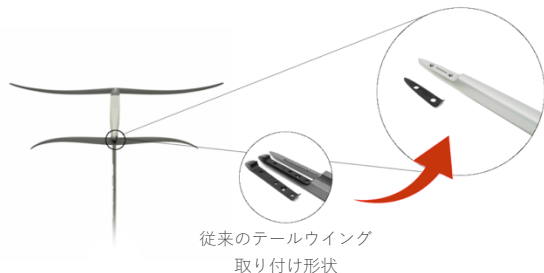

### EVOLUTION MK II FUSELAGE

従来のテールウイング  
取り付け形状

2017年 STARBOARD FOILS はオリジナルのfoilを発表し、ウインドサーフィン foil シーンを牽引してきた。2019年にはフュースレージプラスを発表し、フライトの効率を高め、2021年にはフュースレージとフロントウイングの取り付け方法に変更を加えた EVOLUTION を発表し、foil 先端の水の抵抗を減少させた。  
そして STARBOARD FOILS は妥協を許さず、2023年、テールウイングの取り付け方法に変更を加え、超流線型を特徴とした Evolution Mk II を発表する。

## THE EVOLUTION MK II MAST **NEW**

新しい EVOLUTION MK II カーボンマストは、よりシャープなリーディングエッジと、スピードを向上させるための極薄トレーディングエッジを備えている。ボードとの取り付け角度を 90° に設定したこのマストは、最適なスラロームfoil とレーシングfoil の性能を発揮します。長さは 95cm のみ。